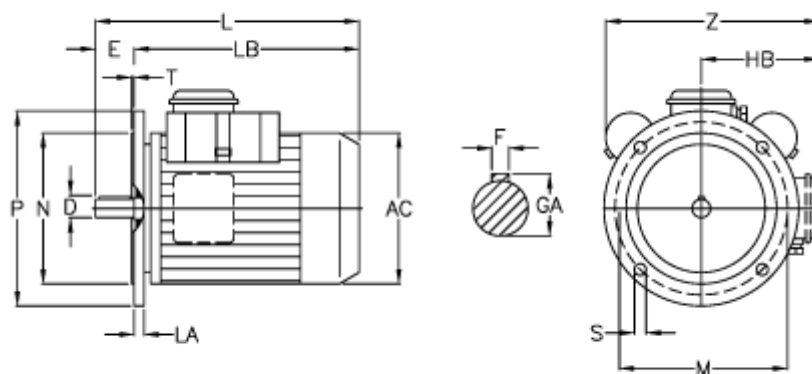

Varenummer: 25037464002
Beskrivelse: ICME Asynkronmotor MD71 B4 0,37KW
1400 o/m 1x230 V B5 med start- & driftskondensator

Mål

AC = 137	LB = 238
D = 14	M = 130
E = 30	N = 110
F = 5	P = 160
GA = 16.0	S = 9.5
HB = 107	T = 3.5
L = 268	Z = 210
LA = 10.0	